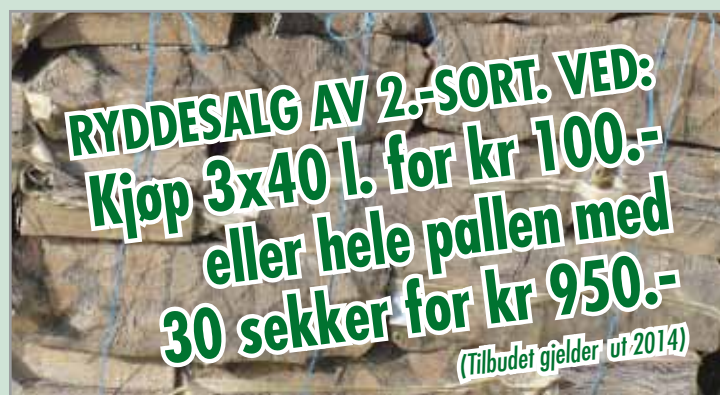

pr.1. (første) - pall innen 25 km kr 150,- (kr. 200,- etter 01.12.)
2.inntil 5.pall innen 25 km kr 100.-
6.-10.pall innen 25 km kr 50.-

Fredrikstad/Sarpsborg/Halden/Vestby-Oslo-syd /øst/sentrum leveres med et tillegg på kr 100,- per pall med spleisefrakt!

Oslo vest / nord for bomring leveres med et tillegg på kr 150,- per pall med spleisefrakt!

Vintertillegg: Snø/is med brøytekanter osv. og små leveranser, krever et termintillegg etter 1.desember på kr 50,-/pall og ev. tørketillegg ved stor pågang.

Ved større avstander eller antall, og for sekkebæring avtales prisen spesielt.

FAKTURERING /etterskuddsbetaling må avtales. Gebyr: kr 50,-
Alle priser er inkl. mva, og kontant, med kort, eller forskuddsbetalt til konto: 9365 07 06658 Forbehold om prisendringer pga uforutsette endringer.

Våre tompaller kan returneres hit, settes på våre pallesamleplasser i nabolaget, eller tas med tilbake ved neste leveranse.

Husk at alle vedpaller er stablet og derfor har ca. 1/2 Favn pr. 1000 Liters pall, mens løs ved er ca 70 % av dette (1500 l. Løs er mindre enn 1000 liter hardstablet)!

1000 Liter-pallen er 86 x 120 cm og settes inn/på plass med minilasteren ved åpning på min. 1 Meter bredde. Småsekkpallene er 105 x 120 cm. All ved er tørr og ren for flis og biter. Kwh -pris er veiledende etter 17% fukt, og gjennomsnittsvekt.